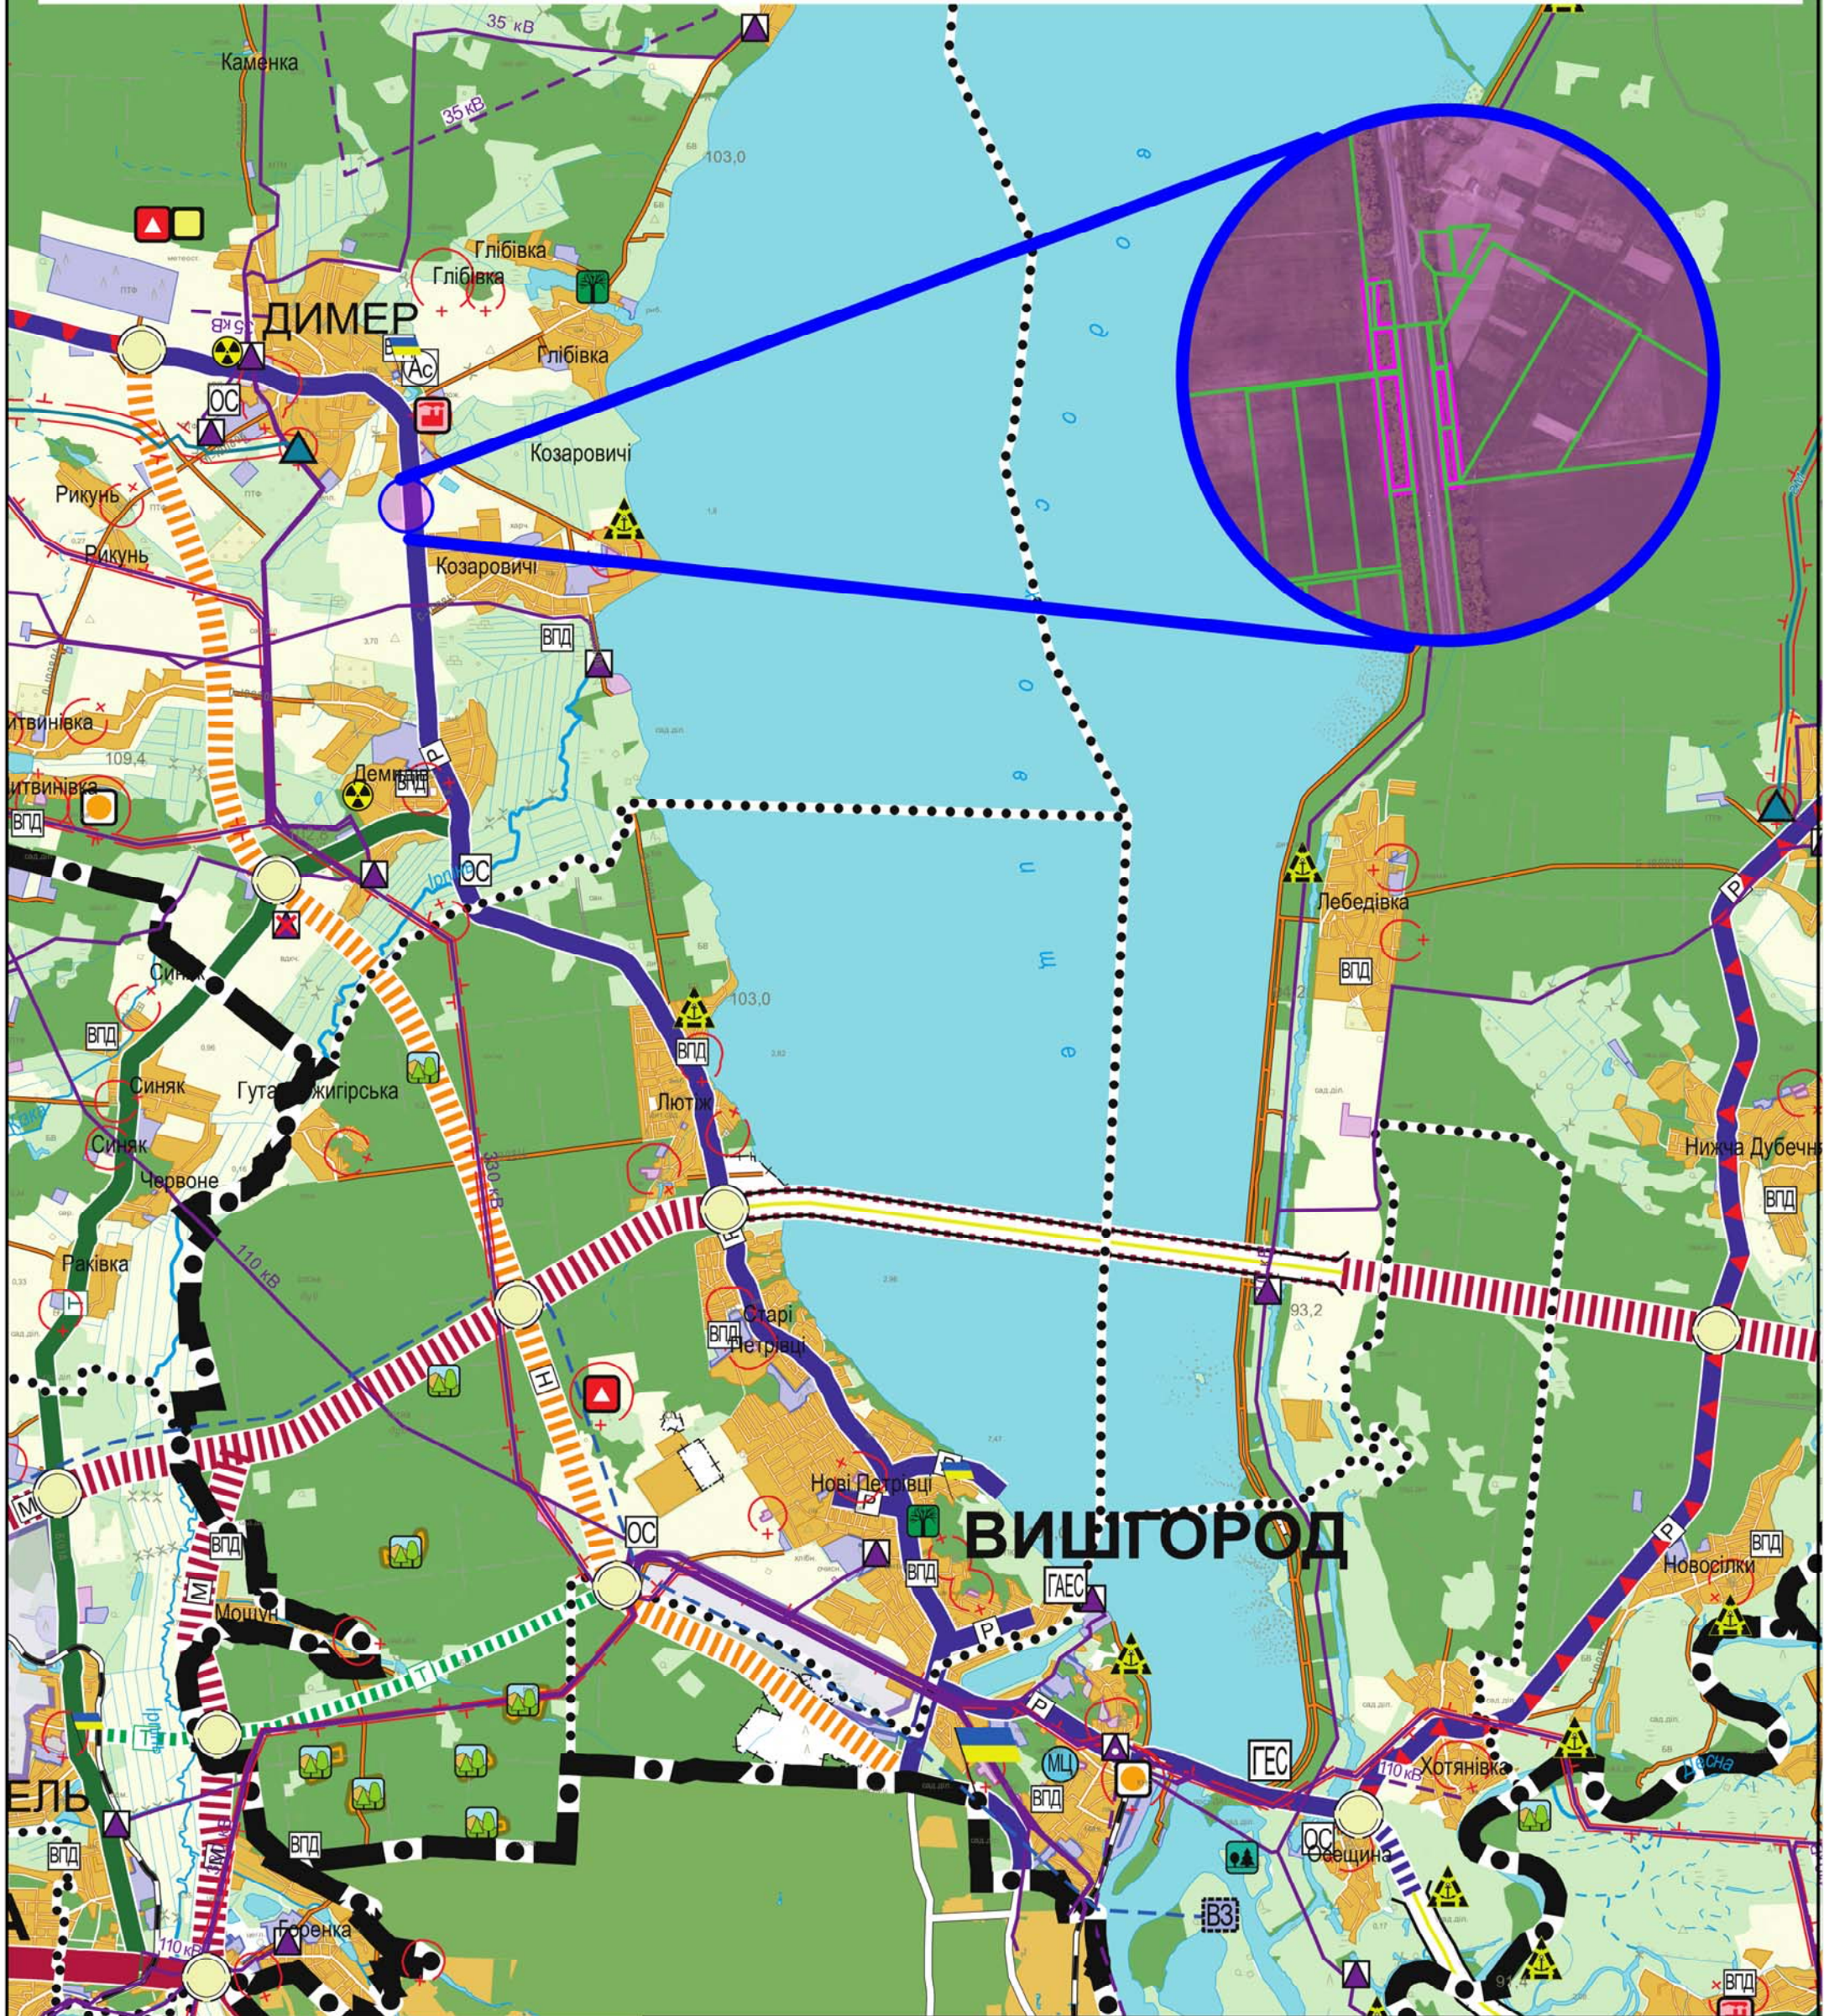

**Детальний план території  
земельних ділянок орієнтовною площею до 2,5000 га, які розташовані на території  
Димерської селищної територіальної громади (поблизу вул.Соборна  
в селищі Димер) Вишгородського району Київської області**

**СХЕМА РОЗТАШУВАННЯ ЗЕМЕЛЬНОЇ ДІЛЯНКИ У ПЛАНУВАЛЬНІЙ СТРУКТУРІ ТЕРИТОРІЇ ТЕРИТОРІАЛЬНОЇ  
ГРОМАДИ М1:100000**

Територія розроблення детального плану земельних ділянок орієнтовною площею до 2,5000 га, які розташовані на території Димерської селищної територіальної громади (поблизу вул.Соборна в селищі Димер) Вишгородського району Київської області

Договір №21-08-1 від 21.08.2024 року

Замовник: Димерська селищна рада

Зм.Лист	№ докум	Підп	Дата
Розроб.	Крило Т.		11.02.24
Перев.	Ярецький О.		

Детальний план території земельних ділянок орієнтовною площею до 2,5000 га, які розташовані на території Димерської селищної територіальної громади (поблизу вул.Соборна в селищі Димер) Вишгородського району Київської області